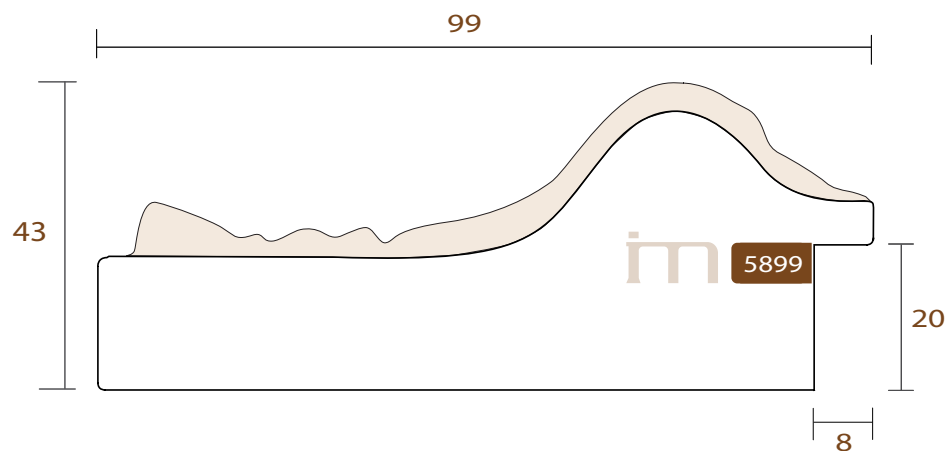

Profil 5899 (99x43)

LARGEUR	HAUTEUR	FEUILLURE
99mm	43mm	20mm
TYPE DE BOIS	Pine finger	
DÉCORATION	Bois naturel avec patine blanc	

INTERMOL

www.intermol.net

5899.0570

Crown

Profil 5899 (99x43)

LARGEUR	HAUTEUR	FEUILLURE
99mm	43mm	20mm
TYPE DE BOIS	Pine finger	
DÉCORATION	Noir mat avec patine brune	

INTERMOL
www.intermol.net

5899.0602

Crown

Profile 5899 (99x43)

WIDTH	HEIGHT	REBATE
99mm	43mm	20mm
WOOD	Finger-Joint Pine	
FINISH	Argent vieilli foncé	
MTS PER BOX	24	

INTERMOL
www.intermol.net

5899.0650

Crown

Profile 5899 (99x43)

WIDTH	HEIGHT	REBATE
99mm	43mm	20mm
WOOD	Finger-Joint Pine	
FINISH	Argent vieilli brillant	
MTS PER BOX	24	

INTERMOL
www.intermol.net

5899.0702

Crown

Profile 5899 (99x43)

WIDTH	HEIGHT	REBATE
99mm	43mm	20mm
WOOD	Finger-Joint Pine	
FINISH	Or vieilli foncé	
MTS PER BOX	24	