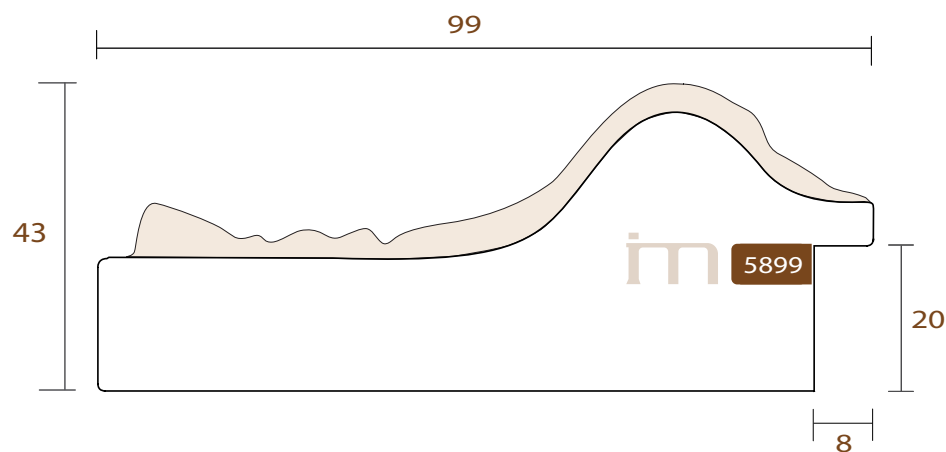

Profil 5899 (99x43)

LARGEUR	HAUTEUR	FEUILLURE
99mm	43mm	20mm
TYPE DE BOIS	Pine finger	
DÉCORATION	Bois naturel avec patine blanc	

INTERMOL

www.intermol.net

5899.0570

Crown

Profil 5899 (99x43)

LARGEUR	HAUTEUR	FEUILLURE
99mm	43mm	20mm
TYPE DE BOIS	Pine finger	
DÉCORATION	Noir mat avec patine brune	

INTERMOL
www.intermol.net

5899.0602

Crown

Profile 5899 (99x43)

WIDTH	HEIGHT	REBATE
99mm	43mm	20mm
WOOD	Finger-Joint Pine	
FINISH	Argent vieilli foncé	
MTS PER BOX	24	

INTERMOL
www.intermol.net

5899.0650

Crown

Profile 5899 (99x43)

WIDTH	HEIGHT	REBATE
99mm	43mm	20mm
WOOD	Finger-Joint Pine	
FINISH	Argent vieilli brillant	
MTS PER BOX	24	

INTERMOL
www.intermol.net

5899.0702

Crown

Profile 5899 (99x43)

WIDTH	HEIGHT	REBATE
99mm	43mm	20mm
WOOD	Finger-Joint Pine	
FINISH	Or vieilli foncé	
MTS PER BOX	24	