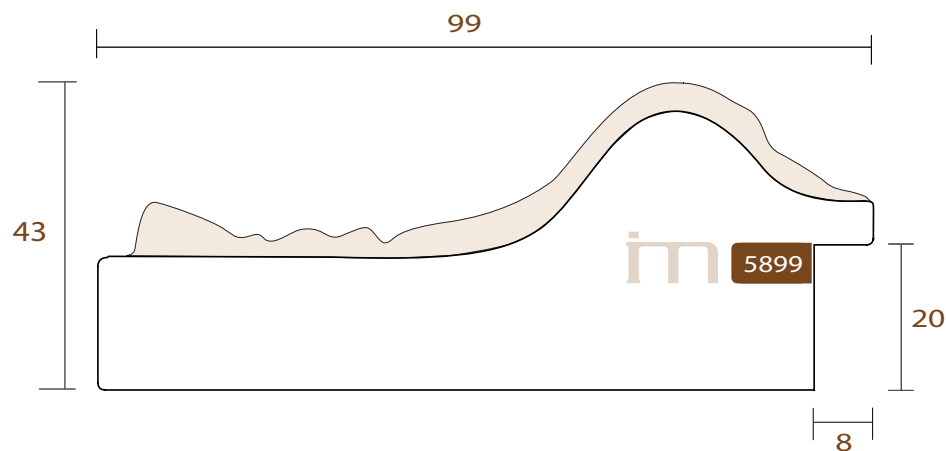

Profil 5899 (99x43)

LARGEUR	HAUTEUR	FEUILLURE
99mm	43mm	20mm
TYPE DE BOIS	Pine finger	
DÉCORATION	Bois naturel avec patine blanc	

INTERMOL

www.intermol.net

5899.0570

Crown

Profil 5899 (99x43)

LARGEUR	HAUTEUR	FEUILLURE
99mm	43mm	20mm
TYPE DE BOIS	Pine finger	
DÉCORATION	Noir mat avec patine brune	

INTERMOL
www.intermol.net

5899.0602

Crown

Profile 5899 (99x43)

WIDTH	HEIGHT	REBATE
99mm	43mm	20mm
WOOD	Finger-Joint Pine	
FINISH	Argent vieilli foncé	
MTS PER BOX	24	

INTERMOL
www.intermol.net

5899.0650

Crown

Profile 5899 (99x43)

WIDTH	HEIGHT	REBATE
99mm	43mm	20mm
WOOD	Finger-Joint Pine	
FINISH	Argent vieilli brillant	
MTS PER BOX	24	

INTERMOL
www.intermol.net

5899.0702

Crown

Profile 5899 (99x43)

WIDTH	HEIGHT	REBATE
99mm	43mm	20mm
WOOD	Finger-Joint Pine	
FINISH	Or vieilli foncé	
MTS PER BOX	24	