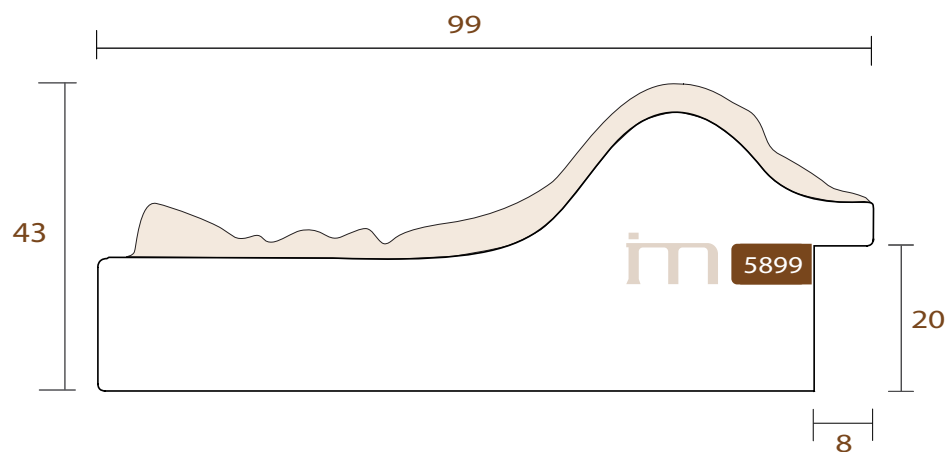

Profil 5899 (99x43)

LARGEUR	HAUTEUR	FEUILLURE
99mm	43mm	20mm
TYPE DE BOIS	Pine finger	
DÉCORATION	Bois naturel avec patine blanc	

INTERMOL

www.intermol.net

5899.0570

Crown

Profil 5899 (99x43)

LARGEUR	HAUTEUR	FEUILLURE
99mm	43mm	20mm
TYPE DE BOIS	Pine finger	
DÉCORATION	Noir mat avec patine brune	

INTERMOL
www.intermol.net

5899.0602

Crown

Profile 5899 (99x43)

WIDTH	HEIGHT	REBATE
99mm	43mm	20mm
WOOD	Finger-Joint Pine	
FINISH	Argent vieilli foncé	
MTS PER BOX	24	

INTERMOL
www.intermol.net

5899.0650

Crown

Profile 5899 (99x43)

WIDTH	HEIGHT	REBATE
99mm	43mm	20mm
WOOD	Finger-Joint Pine	
FINISH	Argent vieilli brillant	
MTS PER BOX	24	

INTERMOL
www.intermol.net

5899.0702

Crown

Profile 5899 (99x43)

WIDTH	HEIGHT	REBATE
99mm	43mm	20mm
WOOD	Finger-Joint Pine	
FINISH	Or vieilli foncé	
MTS PER BOX	24	