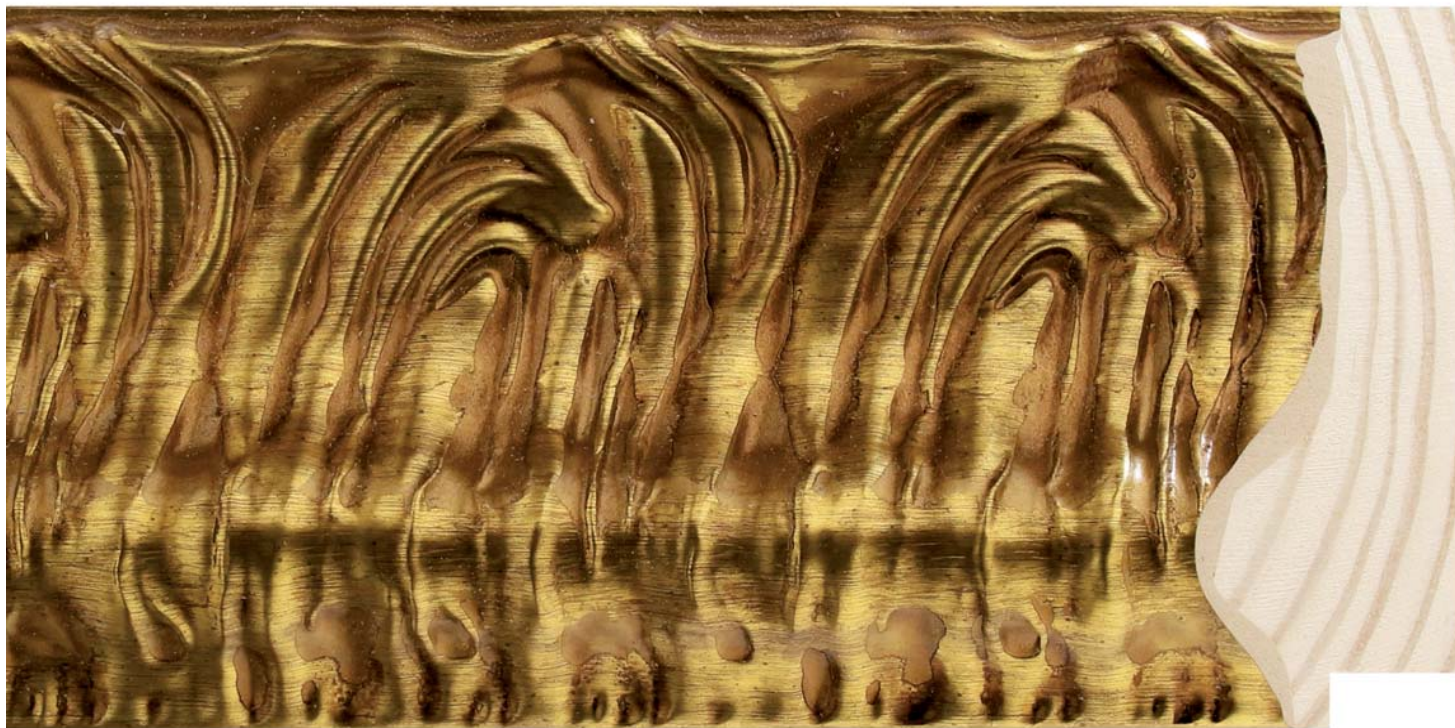

Profil 5899 (99x43)

LARGEUR	HAUTEUR	FEUILLURE
99mm	43mm	20mm
TYPE DE BOIS	Pine finger	
DÉCORATION	Bois naturel avec patine blanc	

INTERMOL

www.intermol.net

5899.0570

Crown

Profil 5899 (99x43)

LARGEUR	HAUTEUR	FEUILLURE
99mm	43mm	20mm
TYPE DE BOIS	Pine finger	
DÉCORATION	Noir mat avec patine brune	

INTERMOL
www.intermol.net

5899.0602

Crown

Profile 5899 (99x43)

WIDTH	HEIGHT	REBATE
99mm	43mm	20mm
WOOD	Finger-Joint Pine	
FINISH	Argent vieilli foncé	
MTS PER BOX	24	

INTERMOL
www.intermol.net

5899.0650

Crown

Profile 5899 (99x43)

WIDTH	HEIGHT	REBATE
99mm	43mm	20mm
WOOD	Finger-Joint Pine	
FINISH	Argent vieilli brillant	
MTS PER BOX	24	

INTERMOL
www.intermol.net

5899.0702

Crown

Profile 5899 (99x43)

WIDTH	HEIGHT	REBATE
99mm	43mm	20mm
WOOD	Finger-Joint Pine	
FINISH	Or vieilli foncé	
MTS PER BOX	24	