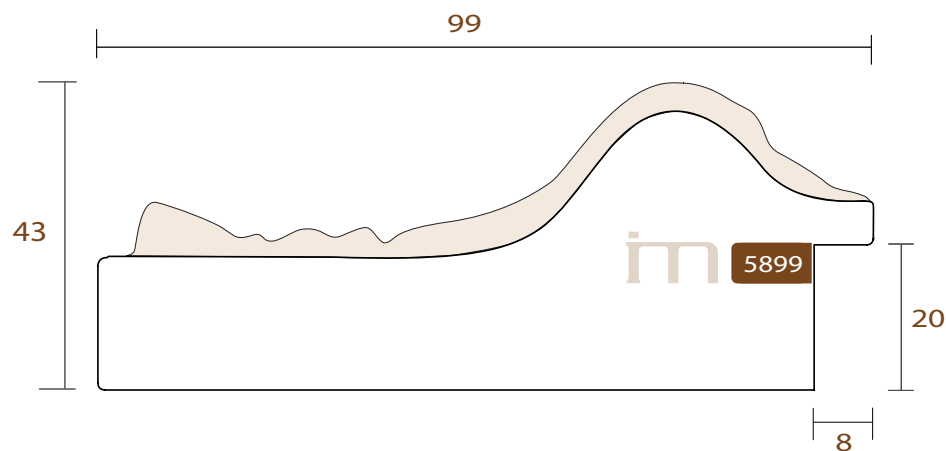

Profil 5899 (99x43)

LARGEUR	HAUTEUR	FEUILLURE
99mm	43mm	20mm
TYPE DE BOIS	Pine finger	
DÉCORATION	Bois naturel avec patine blanc	

INTERMOL

www.intermol.net

5899.0570

Crown

Profil 5899 (99x43)

LARGEUR	HAUTEUR	FEUILLURE
99mm	43mm	20mm
TYPE DE BOIS	Pine finger	
DÉCORATION	Noir mat avec patine brune	

INTERMOL
www.intermol.net

5899.0602

Crown

Profile 5899 (99x43)

WIDTH	HEIGHT	REBATE
99mm	43mm	20mm
WOOD	Finger-Joint Pine	
FINISH	Argent vieilli foncé	
MTS PER BOX	24	

INTERMOL
www.intermol.net

5899.0650

Crown

Profile 5899 (99x43)

WIDTH	HEIGHT	REBATE
99mm	43mm	20mm
WOOD	Finger-Joint Pine	
FINISH	Argent vieilli brillant	
MTS PER BOX	24	

INTERMOL
www.intermol.net

5899.0702

Crown

Profile 5899 (99x43)

WIDTH	HEIGHT	REBATE
99mm	43mm	20mm
WOOD	Finger-Joint Pine	
FINISH	Or vieilli foncé	
MTS PER BOX	24	