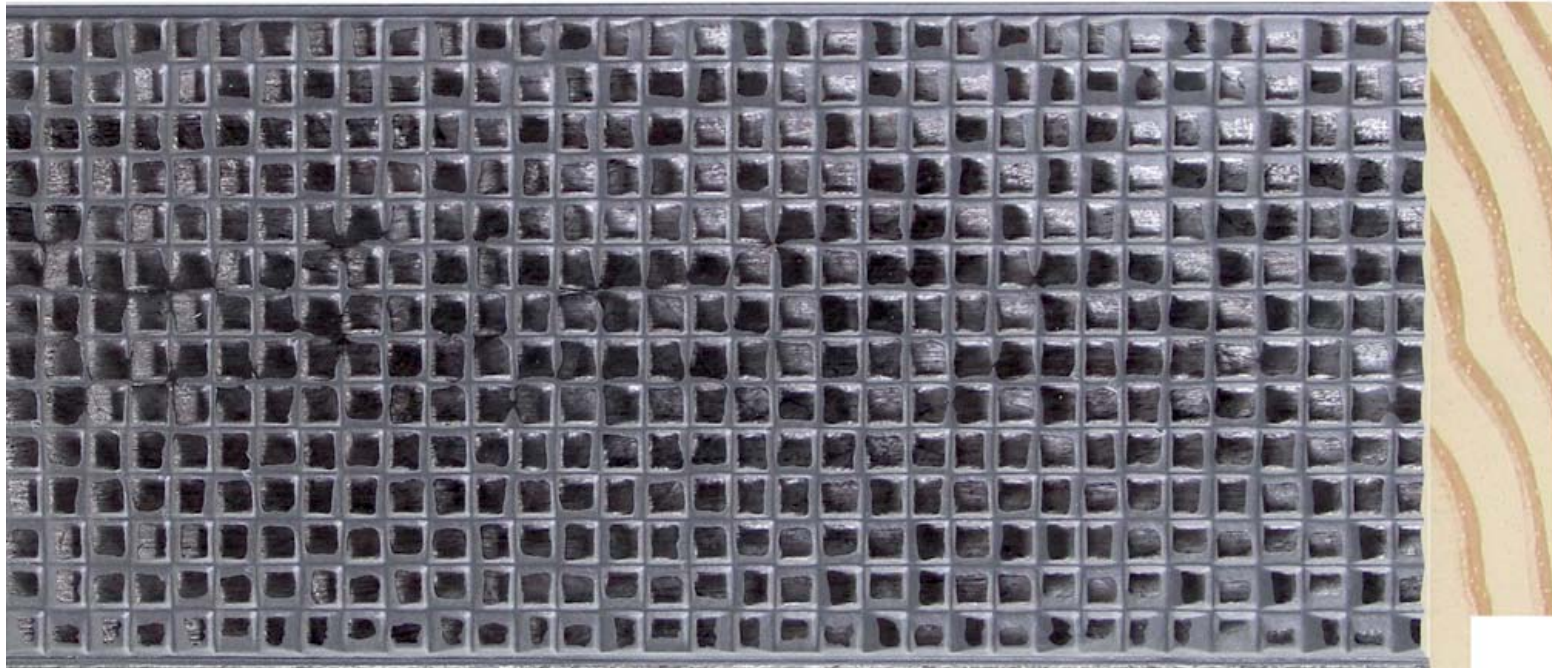

8537.655

MOSAICO

INTERMOL
www.intermol.net

Profil 8537 (85x18)

LARGEUR	HAUTEUR	FEUILLURE
85mm	18mm	11mm
TYPE DE BOIS	Pine finger	
DÉCORATION	Étain	
ML PAR CARTON	48	

im