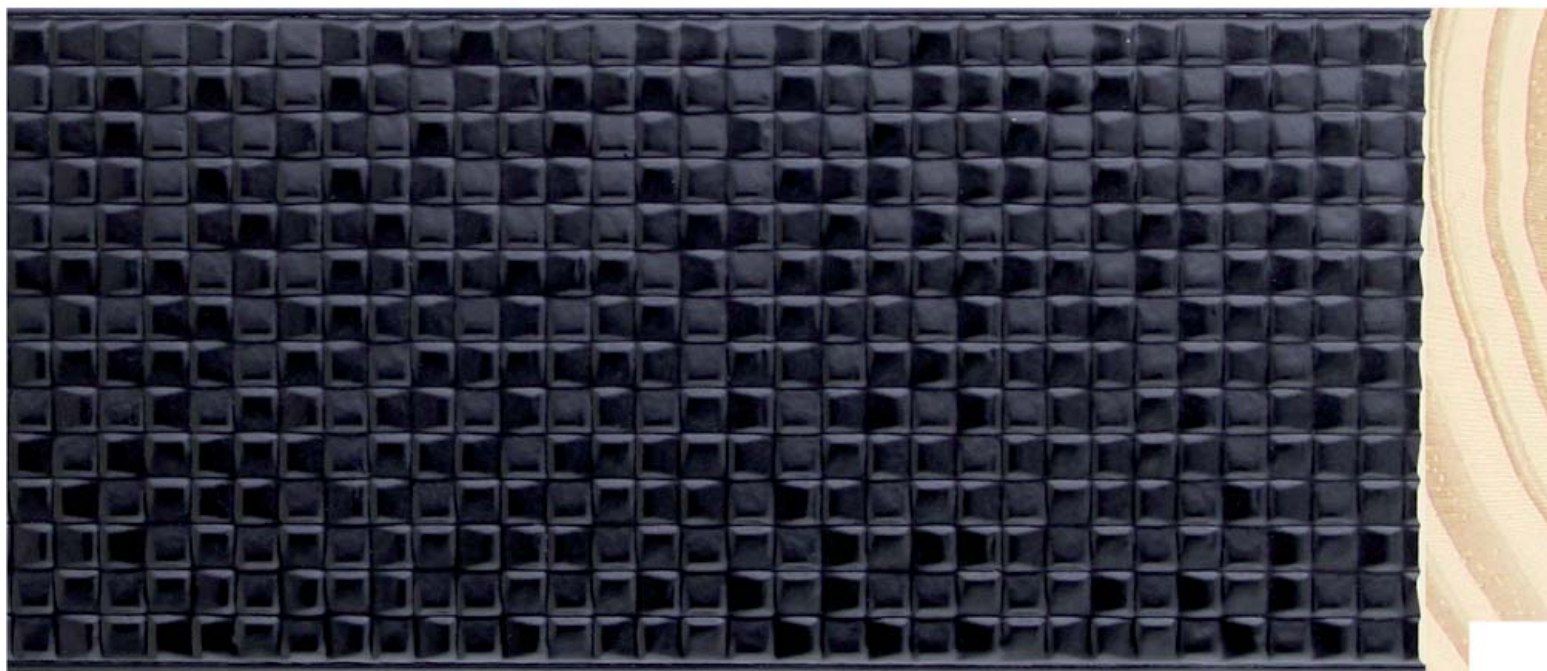

# MOSAICO

**INTERMOL**  
www.intermol.net

Profil 8537 (85x18)

LARGEUR	HAUTEUR	FEUILLURE
85mm	18mm	11mm
TYPE DE BOIS	Pine finger	
DÉCORATION	Noir Laqué	
ML PAR CARTON	48	

**im**

8537.181