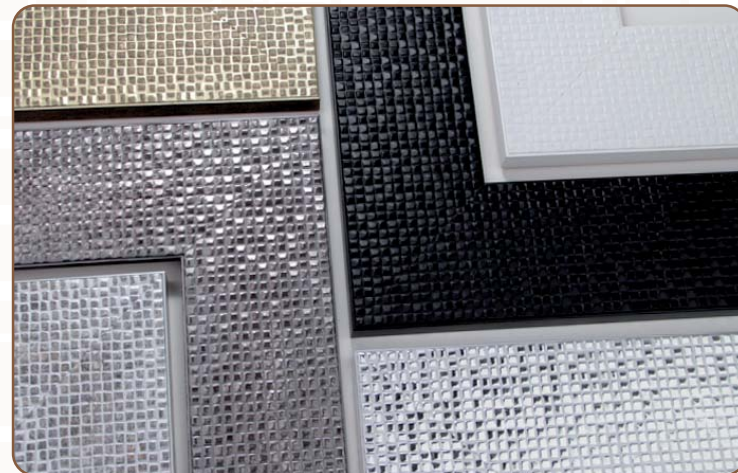

INTERMOL MOSAICO

www.intermol.net