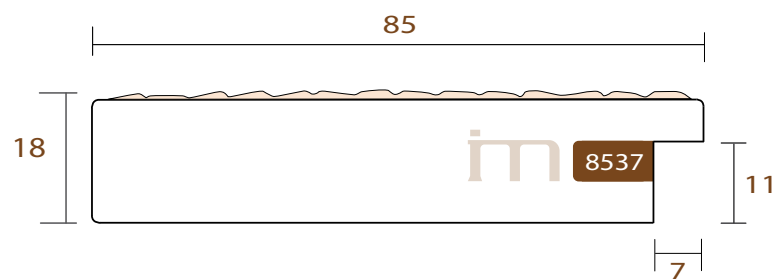

# MOSAICO

**INTERMOL**  
www.intermol.net

Profil 8537 (85x18)

LARGEUR	HAUTEUR	FEUILLURE
85mm	18mm	11mm
TYPE DE BOIS	Pine finger	
DÉCORATION	Noir Laqué	
ML PAR CARTON	48	

**im**

8537.181

# MOSAICO

**INTERMOL**  
www.intermol.net

Profil 8537 (85x18)

LARGEUR	HAUTEUR	FEUILLURE
85mm	18mm	11mm
TYPE DE BOIS	Pine finger	
DÉCORATION	Blanc Laqué	
ML PAR CARTON	48	

**im**

8537.626