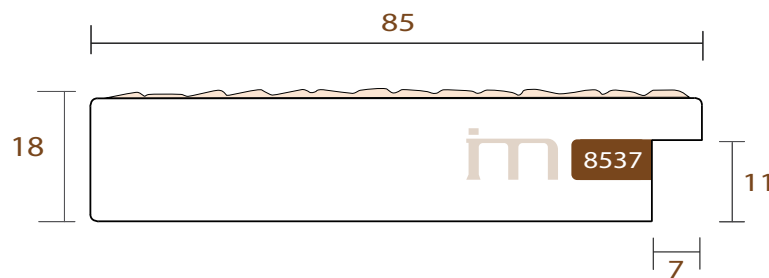

# MOSAICO

**INTERMOL**  
www.intermol.net

Profil 8537 (85x18)

LARGEUR	HAUTEUR	FEUILLURE
85mm	18mm	11mm
TYPE DE BOIS	Pine finger	
DÉCORATION	Argent mat effet pierre	
ML PAR CARTON	48	

**im**

8537.655

# MOSAICO

**INTERMOL**  
www.intermol.net

Profil 8537 (85x18)

LARGEUR	HAUTEUR	FEUILLURE
85mm	18mm	11mm
TYPE DE BOIS	Pine finger	
DÉCORATION	Étain	
ML PAR CARTON	48	

**im**

8537.675

# MOSAICO

**INTERMOL**  
www.intermol.net

Profil 8537 (85x18)

LARGEUR	HAUTEUR	FEUILLURE
85mm	18mm	11mm
TYPE DE BOIS	Pine finger	
DÉCORATION	Argent Brilliant	
ML PAR CARTON	48	

**im**

8537.726