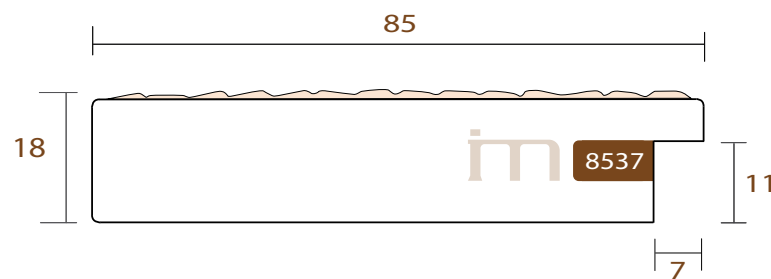

# MOSAICO

**INTERMOL**  
www.intermol.net

Profil 8537 (85x18)

LARGEUR	HAUTEUR	FEUILLURE
85mm	18mm	11mm
TYPE DE BOIS	Pine finger	
DÉCORATION	Blanc Laqué	
ML PAR CARTON	48	

**im**

8537.626

# MOSAICO

**INTERMOL**  
www.intermol.net

Profil 8537 (85x18)

LARGEUR	HAUTEUR	FEUILLURE
85mm	18mm	11mm
TYPE DE BOIS	Pine finger	
DÉCORATION	Argent mat effet pierre	
ML PAR CARTON	48	

**im**

8537.655

# MOSAICO

**INTERMOL**  
www.intermol.net

Profil 8537 (85x18)

LARGEUR	HAUTEUR	FEUILLURE
85mm	18mm	11mm
TYPE DE BOIS	Pine finger	
DÉCORATION	Étain	
ML PAR CARTON	48	

**im**

8537.675