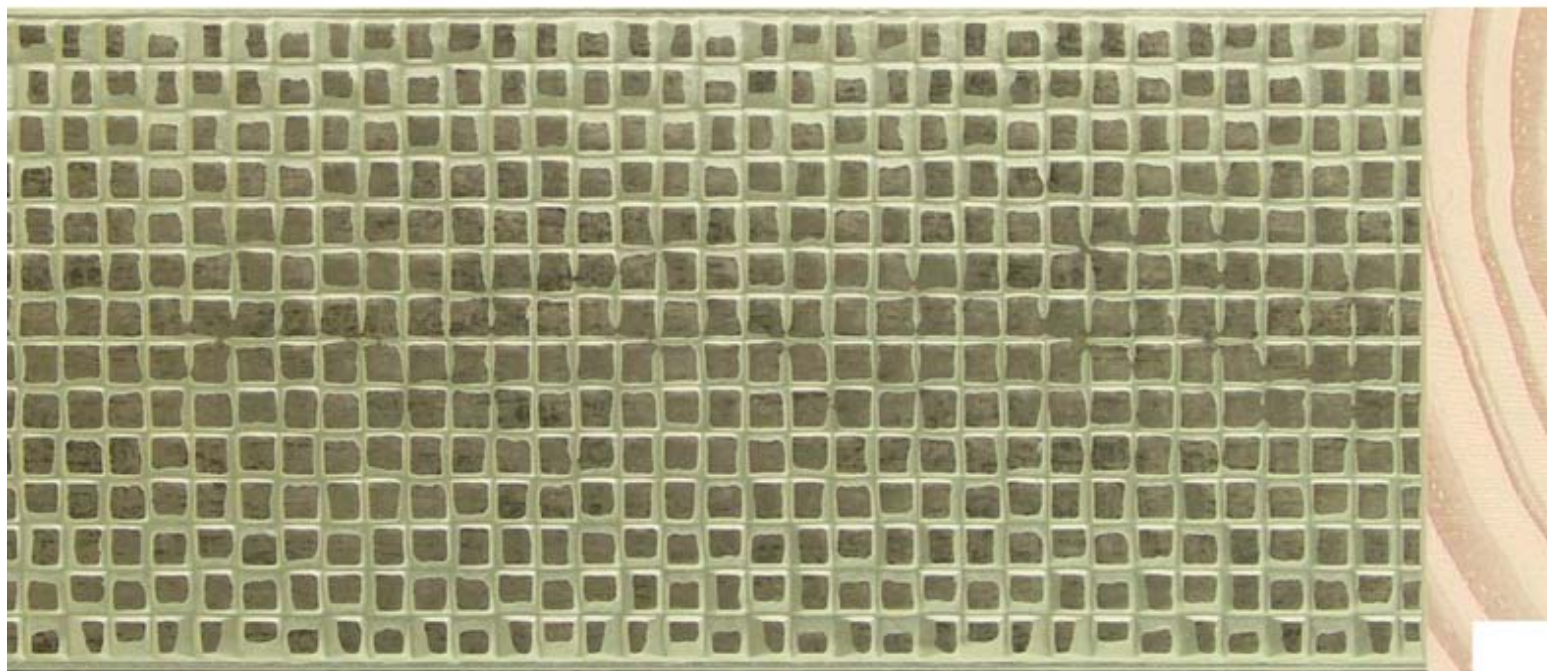

8537.726

MOSAICO

INTERMOL
www.intermol.net

Profil 8537 (85x18)

LARGEUR	HAUTEUR	FEUILLURE
85mm	18mm	11mm
TYPE DE BOIS	Pine finger	
DÉCORATION	Champagne mat effet pierre	
ML PAR CARTON	48