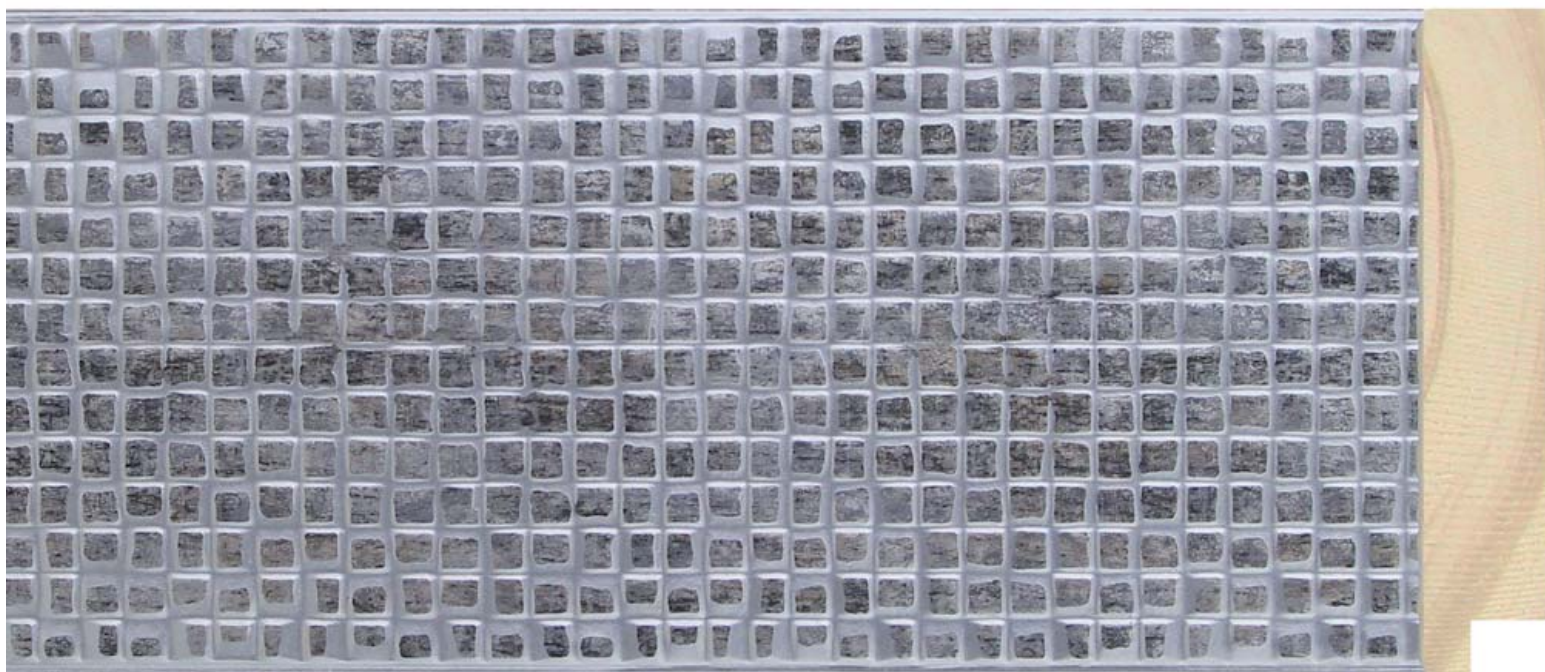

8537.626

MOSAICO

INTERMOL
www.intermol.net

Profil 8537 (85x18)

LARGEUR	HAUTEUR	FEUILLURE
85mm	18mm	11mm
TYPE DE BOIS	Pine finger	
DÉCORATION	Argent mat effet pierre	
ML PAR CARTON	48	

im