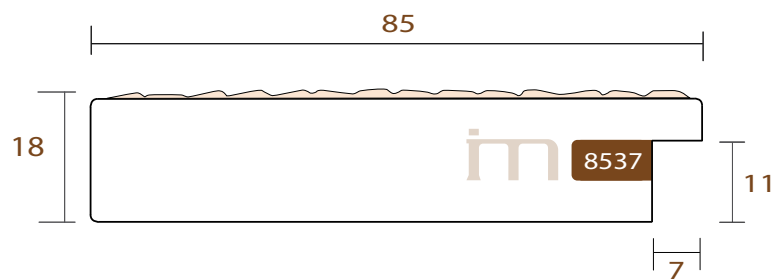

# MOSAICO

**INTERMOL**  
www.intermol.net

Profil 8537 (85x18)

LARGEUR	HAUTEUR	FEUILLURE
85mm	18mm	11mm
TYPE DE BOIS	Pine finger	
DÉCORATION	Noir Laqué	
ML PAR CARTON	48	

**im**

8537.181

# MOSAICO

**INTERMOL**  
www.intermol.net

Profil 8537 (85x18)

LARGEUR	HAUTEUR	FEUILLURE
85mm	18mm	11mm
TYPE DE BOIS	Pine finger	
DÉCORATION	Blanc Laqué	
ML PAR CARTON	48	

**im**

8537.626

# MOSAICO

**INTERMOL**  
www.intermol.net

Profil 8537 (85x18)

LARGEUR	HAUTEUR	FEUILLURE
85mm	18mm	11mm
TYPE DE BOIS	Pine finger	
DÉCORATION	Argent mat effet pierre	
ML PAR CARTON	48	

**im**

8537.655