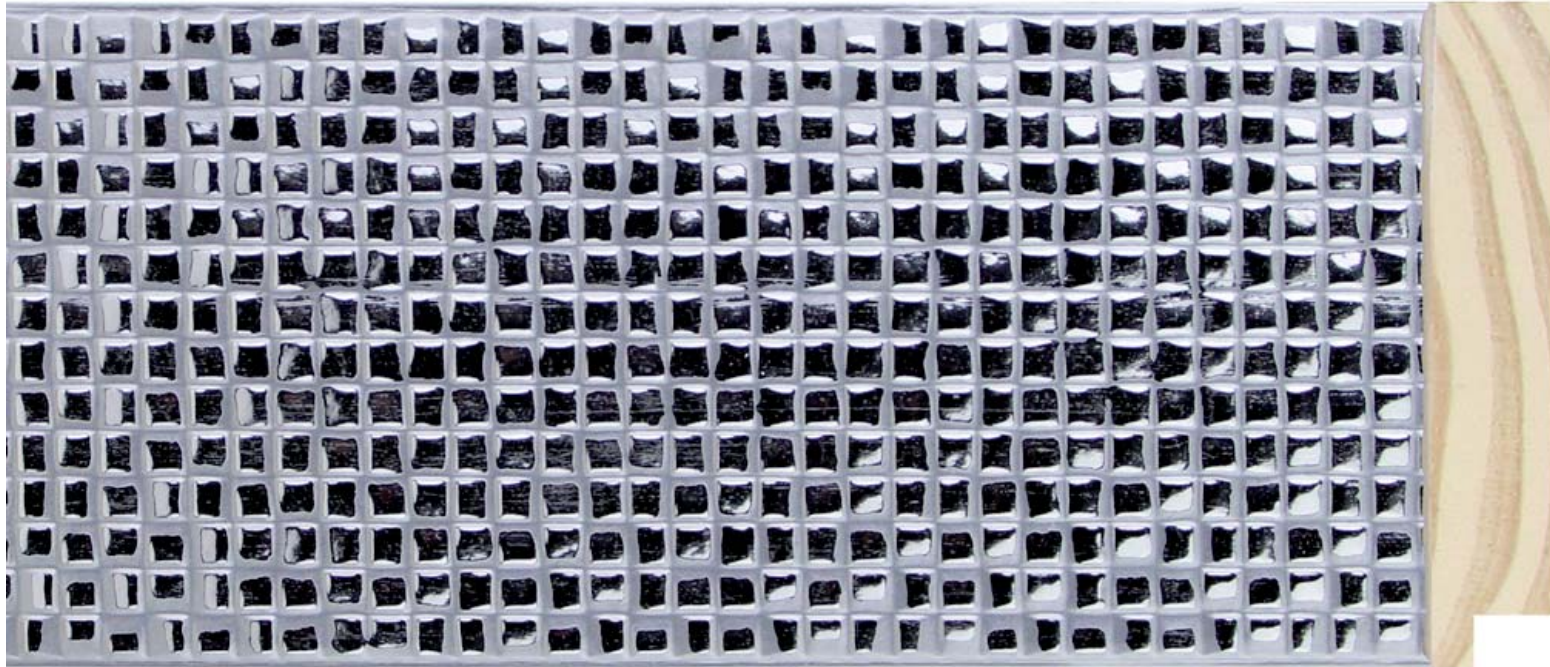

8537.675

MOSAICO

INTERMOL
www.intermol.net

Profil 8537 (85x18)

LARGEUR	HAUTEUR	FEUILLURE
85mm	18mm	11mm
TYPE DE BOIS	Pine finger	
DÉCORATION	Argent Brilliant	
ML PAR CARTON	48	

im