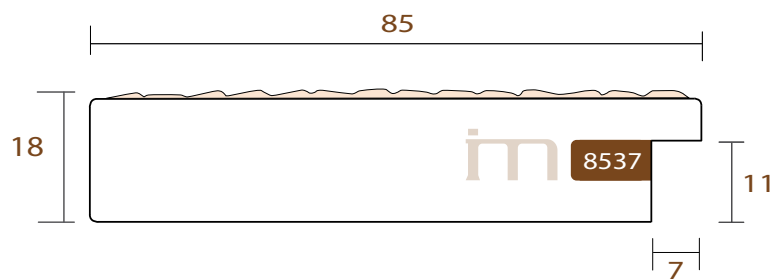

# MOSAICO

**INTERMOL**  
www.intermol.net

Profil 8537 (85x18)

LARGEUR	HAUTEUR	FEUILLURE
85mm	18mm	11mm
TYPE DE BOIS	Pine finger	
DÉCORATION	Noir Laqué	
ML PAR CARTON	48	

**im**

8537.181

# MOSAICO

**INTERMOL**  
www.intermol.net

Profil 8537 (85x18)

LARGEUR	HAUTEUR	FEUILLURE
85mm	18mm	11mm
TYPE DE BOIS	Pine finger	
DÉCORATION	Blanc Laqué	
ML PAR CARTON	48	

**im**

8537.626

# MOSAICO

**INTERMOL**  
www.intermol.net

Profil 8537 (85x18)

LARGEUR	HAUTEUR	FEUILLURE
85mm	18mm	11mm
TYPE DE BOIS	Pine finger	
DÉCORATION	Argent mat effet pierre	
ML PAR CARTON	48	

**im**

8537.655

# MOSAICO

**INTERMOL**  
www.intermol.net

Profil 8537 (85x18)

LARGEUR	HAUTEUR	FEUILLURE
85mm	18mm	11mm
TYPE DE BOIS	Pine finger	
DÉCORATION	Étain	
ML PAR CARTON	48	

**im**

8537.675