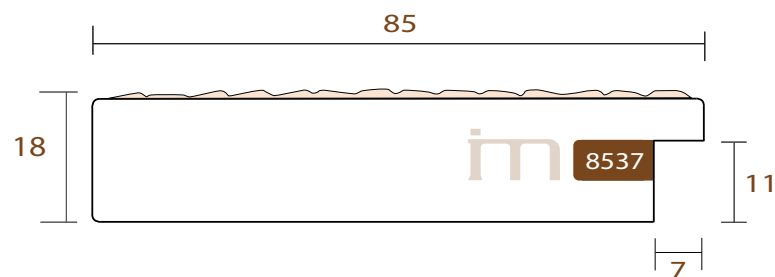

# MOSAICO

**INTERMOL**  
www.intermol.net

Profil 8537 (85x18)

LARGEUR	HAUTEUR	FEUILLURE
85mm	18mm	11mm
TYPE DE BOIS	Pine finger	
DÉCORATION	Étain	
ML PAR CARTON	48	

**im**

8537.675

# MOSAICO

**INTERMOL**  
www.intermol.net

Profil 8537 (85x18)

LARGEUR	HAUTEUR	FEUILLURE
85mm	18mm	11mm
TYPE DE BOIS	Pine finger	
DÉCORATION	Argent Brilliant	
ML PAR CARTON	48	

**im**

8537.726

# MOSAICO

**INTERMOL**  
www.intermol.net

Profil 8537 (85x18)

LARGEUR	HAUTEUR	FEUILLURE
85mm	18mm	11mm
TYPE DE BOIS	Pine finger	
DÉCORATION	Champagne mat effet pierre	
ML PAR CARTON	48	

**INTERMOL**  
www.intermol.net