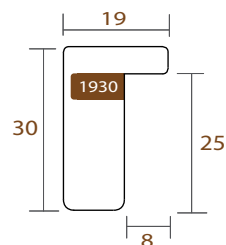

www.intermol.net

Profile 1930 (19x30)

WIDTH	HEIGHT	REBATE
19mm	30mm	25mm
WOOD	Finger-Joint Pine	
FINISH	Ebony	
MTS PER BOX	100	

im

1930.549

WOODLAND

INTERMOL

www.intermol.net