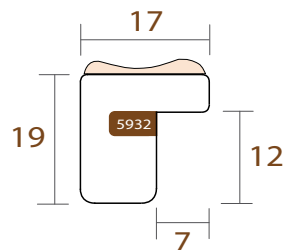

# Alchemy

im

[www.intermol.net](http://www.intermol.net)

5932.1006

*Alchemy*

**INTERMOL**  
www.intermol.net

Profile 5932 (17x19)

WIDTH	HEIGHT	REBATE
17mm	19mm	12mm
WOOD	Finger-Joint Pine	
FINISH	White washed matt antique patina	
MTS PER BOX	188	

**im**

5932.1007

*Alchemy*

**INTERMOL**  
www.intermol.net

Profile 5932 (17x19)

<b>WIDTH</b>	<b>HEIGHT</b>	<b>REBATE</b>
17mm	19mm	12mm
<b>WOOD</b>	Finger-Joint Pine	
<b>FINISH</b>	Anthracite black matt antique patina	
<b>MTS PER BOX</b>	188	

Profile 5932 (17x19)

WIDTH	HEIGHT	REBATE
17mm	19mm	12mm
WOOD	Finger-Joint Pine	
FINISH	Gold antique patina	
MTS PER BOX	188	

**im**

5932.5003

*Alchemy*

**INTERMOL**  
www.intermol.net

Profile 5932 (17x19)

<b>WIDTH</b>	<b>HEIGHT</b>	<b>REBATE</b>
17mm	19mm	12mm
<b>WOOD</b>	Finger-Joint Pine	
<b>FINISH</b>	Copper antique patina	
<b>MTS PER BOX</b>	188	

**im**

5933.5003

*Alchemy*

**INTERMOL**  
www.intermol.net

Profile 5933 (28x19)

WIDTH	HEIGHT	REBATE
28mm	19mm	12mm
WOOD	Finger-Joint Pine	
FINISH	Copper antique patina	
MTS PER BOX	144	

**im**

**INTERMOL**  
www.intermol.net