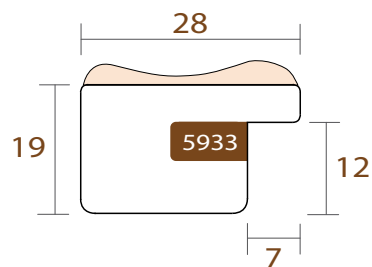

Profile 5932 (17x19)

WIDTH	HEIGHT	REBATE
17mm	19mm	12mm
WOOD	Finger-Joint Pine	
FINISH	Gold antique patina	
MTS PER BOX	188	

**im**

5932.5003

*Alchemy*

**INTERMOL**  
www.intermol.net

Profile 5932 (17x19)

<b>WIDTH</b>	<b>HEIGHT</b>	<b>REBATE</b>
17mm	19mm	12mm
<b>WOOD</b>	Finger-Joint Pine	
<b>FINISH</b>	Copper antique patina	
<b>MTS PER BOX</b>	188	

**INTERMOL**  
www.intermol.net

Profile 5933 (28x19)

<b>WIDTH</b>	<b>HEIGHT</b>	<b>REBATE</b>
28mm	19mm	12mm
<b>WOOD</b>	Finger-Joint Pine	
<b>FINISH</b>	Anthracite black matt antique patina	
<b>MTS PER BOX</b>	144	

5933.4006

*Alchemy*

**INTERMOL**  
www.intermol.net

Profile 5933 (28x19)

<b>WIDTH</b>	<b>HEIGHT</b>	<b>REBATE</b>
28mm	19mm	12mm
<b>WOOD</b>	Finger-Joint Pine	
<b>FINISH</b>	Silver antique patina	
<b>MTS PER BOX</b>	144	

**im**

5933.4007

*Alchemy*

**INTERMOL**  
www.intermol.net

Profile 5933 (28x19)

WIDTH	HEIGHT	REBATE
28mm	19mm	12mm
WOOD	Finger-Joint Pine	
FINISH	Lead antique patina	
MTS PER BOX	144	

**im**

5933.5002