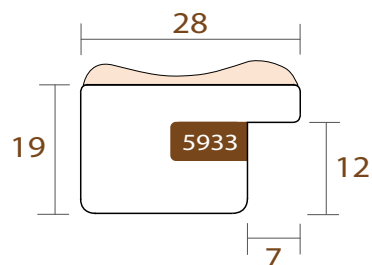

Profile 5932 (17x19)

WIDTH	HEIGHT	REBATE
17mm	19mm	12mm
WOOD	Finger-Joint Pine	
FINISH	Gold antique patina	
MTS PER BOX	188	

**im**

5932.5003

*Alchemy*

**INTERMOL**  
www.intermol.net

Profile 5932 (17x19)

<b>WIDTH</b>	<b>HEIGHT</b>	<b>REBATE</b>
17mm	19mm	12mm
<b>WOOD</b>	Finger-Joint Pine	
<b>FINISH</b>	Copper antique patina	
<b>MTS PER BOX</b>	188	

**im**

5933.1006

*Alchemy*

**INTERMOL**  
www.intermol.net

Profile 5933 (28x19)

WIDTH	HEIGHT	REBATE
28mm	19mm	12mm
WOOD	Finger-Joint Pine	
FINISH	White washed matt antique patina	
MTS PER BOX	144	

**im**

5933.1007 *Alchemy*

**INTERMOL**  
www.intermol.net

Profile 5933 (28x19)

<b>WIDTH</b>	<b>HEIGHT</b>	<b>REBATE</b>
28mm	19mm	12mm
<b>WOOD</b>	Finger-Joint Pine	
<b>FINISH</b>	Anthracite black matt antique patina	
<b>MTS PER BOX</b>	144	

5933.4006

*Alchemy*

**INTERMOL**  
www.intermol.net

Profile 5933 (28x19)

<b>WIDTH</b>	<b>HEIGHT</b>	<b>REBATE</b>
28mm	19mm	12mm
<b>WOOD</b>	Finger-Joint Pine	
<b>FINISH</b>	Silver antique patina	
<b>MTS PER BOX</b>	144	