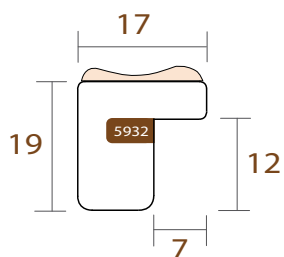

# Alchemy

im

[www.intermol.net](http://www.intermol.net)

5932.1006

*Alchemy*

**INTERMOL**  
www.intermol.net

Profile 5932 (17x19)

WIDTH	HEIGHT	REBATE
17mm	19mm	12mm
WOOD	Finger-Joint Pine	
FINISH	White washed matt antique patina	
MTS PER BOX	188	

**im**

5932.1007

*Alchemy*

**INTERMOL**  
www.intermol.net

Profile 5932 (17x19)

<b>WIDTH</b>	<b>HEIGHT</b>	<b>REBATE</b>
17mm	19mm	12mm
<b>WOOD</b>	Finger-Joint Pine	
<b>FINISH</b>	Anthracite black matt antique patina	
<b>MTS PER BOX</b>	188	

Profile 5932 (17x19)

WIDTH	HEIGHT	REBATE
17mm	19mm	12mm
WOOD	Finger-Joint Pine	
FINISH	Gold antique patina	
MTS PER BOX	188	

**im**

5932.5003

*Alchemy*

**INTERMOL**  
www.intermol.net

Profile 5932 (17x19)

<b>WIDTH</b>	<b>HEIGHT</b>	<b>REBATE</b>
17mm	19mm	12mm
<b>WOOD</b>	Finger-Joint Pine	
<b>FINISH</b>	Copper antique patina	
<b>MTS PER BOX</b>	188	

**im**

5933.5003

*Alchemy*

**INTERMOL**  
www.intermol.net

Profile 5933 (28x19)

WIDTH	HEIGHT	REBATE
28mm	19mm	12mm
WOOD	Finger-Joint Pine	
FINISH	Copper antique patina	
MTS PER BOX	144	

**im**

**INTERMOL**  
www.intermol.net