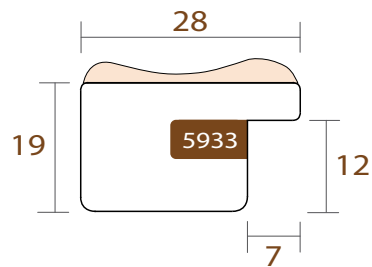

Profile 5932 (17x19)

WIDTH	HEIGHT	REBATE
17mm	19mm	12mm
WOOD	Finger-Joint Pine	
FINISH	Gold antique patina	
MTS PER BOX	188	

**im**

5932.5003

*Alchemy*

**INTERMOL**  
www.intermol.net

Profile 5932 (17x19)

<b>WIDTH</b>	<b>HEIGHT</b>	<b>REBATE</b>
17mm	19mm	12mm
<b>WOOD</b>	Finger-Joint Pine	
<b>FINISH</b>	Copper antique patina	
<b>MTS PER BOX</b>	188	

**im**

5933.1006

*Alchemy*

**INTERMOL**  
www.intermol.net

Profile 5933 (28x19)

WIDTH	HEIGHT	REBATE
28mm	19mm	12mm
WOOD	Finger-Joint Pine	
FINISH	White washed matt antique patina	
MTS PER BOX	144	

**im**

5933.1007 *Alchemy*

**INTERMOL**  
www.intermol.net

Profile 5933 (28x19)

<b>WIDTH</b>	<b>HEIGHT</b>	<b>REBATE</b>
28mm	19mm	12mm
<b>WOOD</b>	Finger-Joint Pine	
<b>FINISH</b>	Anthracite black matt antique patina	
<b>MTS PER BOX</b>	144	

5933.4006

*Alchemy*

**INTERMOL**  
www.intermol.net

Profile 5933 (28x19)

<b>WIDTH</b>	<b>HEIGHT</b>	<b>REBATE</b>
28mm	19mm	12mm
<b>WOOD</b>	Finger-Joint Pine	
<b>FINISH</b>	Silver antique patina	
<b>MTS PER BOX</b>	144	