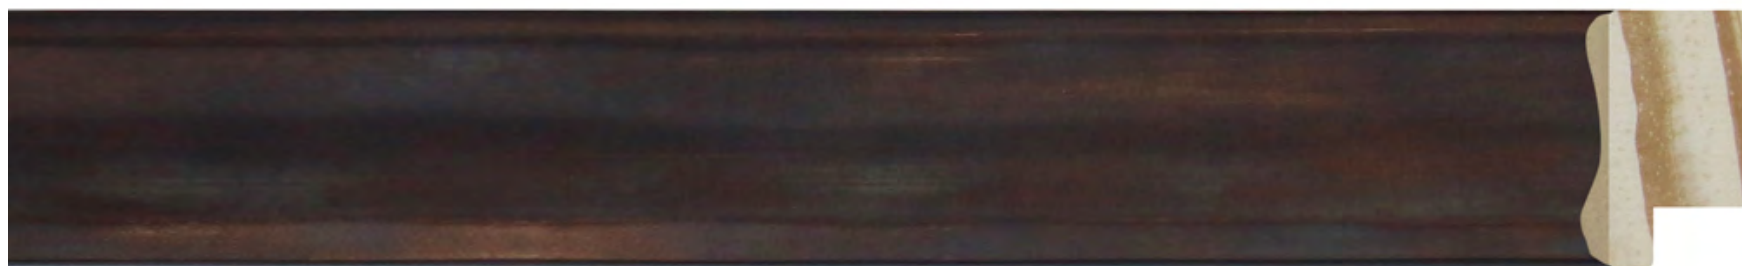

5933.5003

Alchemy

INTERMOL
www.intermol.net

Profile 5933 (28x19)

WIDTH	HEIGHT	REBATE
28mm	19mm	12mm
WOOD	Finger-Joint Pine	
FINISH	Copper antique patina	
MTS PER BOX	144	

im