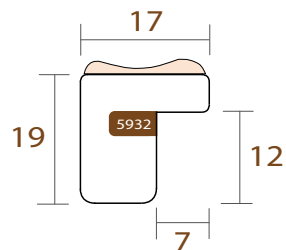

# Alchemy

im

[www.intermol.net](http://www.intermol.net)

5932.1006

*Alchemy*

**INTERMOL**  
www.intermol.net

Profile 5932 (17x19)

WIDTH	HEIGHT	REBATE
17mm	19mm	12mm
WOOD	Finger-Joint Pine	
FINISH	White washed matt antique patina	
MTS PER BOX	188	

**im**

5932.1007

*Alchemy*

**INTERMOL**  
www.intermol.net

Profile 5932 (17x19)

<b>WIDTH</b>	<b>HEIGHT</b>	<b>REBATE</b>
17mm	19mm	12mm
<b>WOOD</b>	Finger-Joint Pine	
<b>FINISH</b>	Anthracite black matt antique patina	
<b>MTS PER BOX</b>	188	

**im**

5932.4006

*Alchemy*

**INTERMOL**  
www.intermol.net

Profile 5932 (17x19)

WIDTH	HEIGHT	REBATE
17mm	19mm	12mm
WOOD	Finger-Joint Pine	
FINISH	Silver antique patina	
MTS PER BOX	188	

**im**

5932.4007

Profile 5932 (17x19)

WIDTH	HEIGHT	REBATE
17mm	19mm	12mm
WOOD	Finger-Joint Pine	
FINISH	Gold antique patina	
MTS PER BOX	188	

**im**

5932.5003

*Alchemy*

**INTERMOL**  
www.intermol.net

Profile 5932 (17x19)

<b>WIDTH</b>	<b>HEIGHT</b>	<b>REBATE</b>
17mm	19mm	12mm
<b>WOOD</b>	Finger-Joint Pine	
<b>FINISH</b>	Copper antique patina	
<b>MTS PER BOX</b>	188	