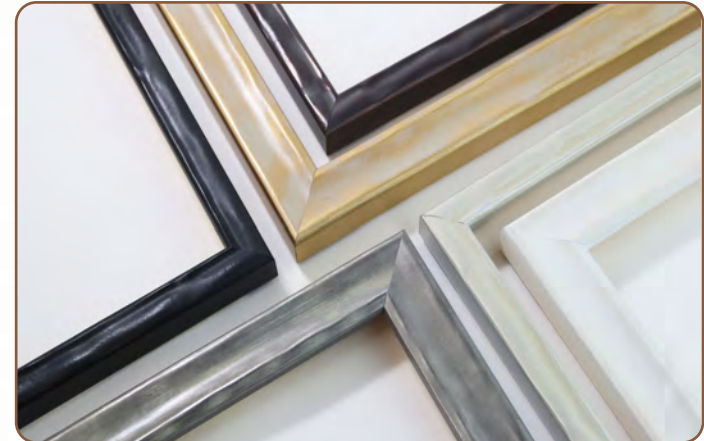

# Alchemy

im

[www.intermol.net](http://www.intermol.net)

5932.1006

*Alchemy*

**INTERMOL**  
www.intermol.net

Profile 5932 (17x19)

WIDTH	HEIGHT	REBATE
17mm	19mm	12mm
WOOD	Finger-Joint Pine	
FINISH	White washed matt antique patina	
MTS PER BOX	188	