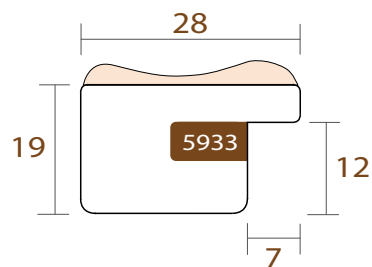

*Alchemy*

**INTERMOL**  
www.intermol.net

Profil 5933 (28x19)

LARGEUR	HAUTEUR	FEUILLURE
28mm	19mm	12mm
TYPE DE BOIS	Pine finger	
DÉCORATION	Blanc lavé mat patine antique	

**im**

5933.1007

*Alchemy*

**INTERMOL**  
www.intermol.net

Profil 5933 (28x19)

LARGEUR	HAUTEUR	FEUILLURE
28mm	19mm	12mm
TYPE DE BOIS	Pine finger	
DÉCORATION	Noir anthracite mat patiné antique	

**im**

5933.4006

*Alchemy*

**INTERMOL**  
www.intermol.net

Profil 5933 (28x19)

LARGEUR	HAUTEUR	FEUILLURE
28mm	19mm	12mm
TYPE DE BOIS	Pine finger	
DÉCORATION	Argent patiné	

**im**

5933.4007

*Alchemy*

**INTERMOL**  
www.intermol.net

Profil 5933 (28x19)

LARGEUR	HAUTEUR	FEUILLURE
28mm	19mm	12mm
TYPE DE BOIS	Pine finger	
DÉCORATION	Plomb patine antique	

5933.5002

*Alchemy*

**INTERMOL**  
www.intermol.net

Profil 5933 (28x19)

LARGEUR	HAUTEUR	FEUILLURE
28mm	19mm	12mm
TYPE DE BOIS	Pine finger	
DÉCORATION	Or patine ancienne	

**im**

5933.5003

*Alchemy*