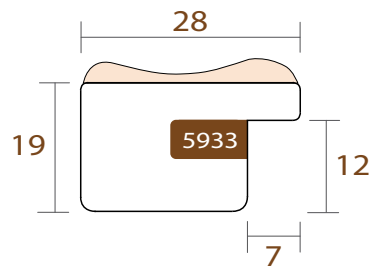

**im**

5932.5003

*Alchemy*

**INTERMOL**  
www.intermol.net

Profil 5932 (17X19)

LARGEUR	HAUTEUR	FEUILLURE
17mm	19mm	12mm
TYPE DE BOIS	Pine finger	
DÉCORATION	Cuivre patine antique	

**im**

5933.1006

*Alchemy*

**INTERMOL**  
www.intermol.net

Profil 5933 (28x19)

LARGEUR	HAUTEUR	FEUILLURE
28mm	19mm	12mm
TYPE DE BOIS	Pine finger	
DÉCORATION	Blanc lavé mat patine antique	

**im**

5933.1007

*Alchemy*

**INTERMOL**  
www.intermol.net

Profil 5933 (28x19)

LARGEUR	HAUTEUR	FEUILLURE
28mm	19mm	12mm
TYPE DE BOIS	Pine finger	
DÉCORATION	Noir anthracite mat patiné antique	

**im**

5933.4006

*Alchemy*

**INTERMOL**  
www.intermol.net

Profil 5933 (28x19)

LARGEUR	HAUTEUR	FEUILLURE
28mm	19mm	12mm
TYPE DE BOIS	Pine finger	
DÉCORATION	Argent patiné	

**im**

5933.4007

*Alchemy*

**INTERMOL**  
www.intermol.net

Profil 5933 (28x19)

LARGEUR	HAUTEUR	FEUILLURE
28mm	19mm	12mm
TYPE DE BOIS	Pine finger	
DÉCORATION	Plomb patine antique	