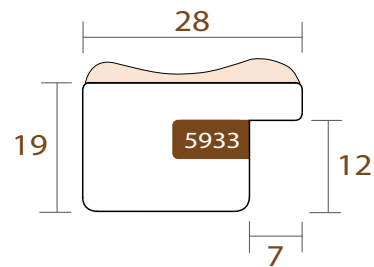

Profil 5932 (17X19)

LARGEUR	HAUTEUR	FEUILLURE
17mm	19mm	12mm
TYPE DE BOIS	Pine finger	
DÉCORATION	Plomb patine antique	

**im**

5932.5002

*Alchemy*

**INTERMOL**  
www.intermol.net

Profil 5932 (17X19)

LARGEUR	HAUTEUR	FEUILLURE
17mm	19mm	12mm
TYPE DE BOIS	Pine finger	
DÉCORATION	Or patine ancienne	

**im**

5932.5003

*Alchemy*

**INTERMOL**  
www.intermol.net

Profil 5932 (17X19)

LARGEUR	HAUTEUR	FEUILLURE
17mm	19mm	12mm
TYPE DE BOIS	Pine finger	
DÉCORATION	Cuivre patine antique	

**im**

5933.1006

*Alchemy*

**INTERMOL**  
www.intermol.net

Profil 5933 (28x19)

LARGEUR	HAUTEUR	FEUILLURE
28mm	19mm	12mm
TYPE DE BOIS	Pine finger	
DÉCORATION	Blanc lavé mat patine antique	

**im**

5933.1007

*Alchemy*

**INTERMOL**  
www.intermol.net

Profil 5933 (28x19)

LARGEUR	HAUTEUR	FEUILLURE
28mm	19mm	12mm
TYPE DE BOIS	Pine finger	
DÉCORATION	Noir anthracite mat patiné antique	

**im**

5933.4006

*Alchemy*

**INTERMOL**  
www.intermol.net

Profil 5933 (28x19)