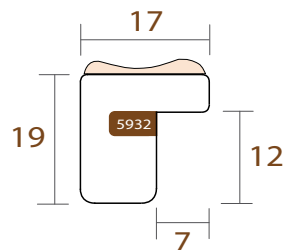

# Alchemy

im

[www.intermol.net](http://www.intermol.net)

5932.1006

Alchemy

INTERMOL  
www.intermol.net

Profil 5932 (17X19)

LARGEUR	HAUTEUR	FEUILLURE
17mm	19mm	12mm
TYPE DE BOIS	Pine finger	
DÉCORATION	Blanc lavé mat patine antique	

im

5932.1007

*Alchemy*

**INTERMOL**  
www.intermol.net

Profil 5932 (17X19)

LARGEUR	HAUTEUR	FEUILLURE
17mm	19mm	12mm
TYPE DE BOIS	Pine finger	
DÉCORATION	Noir anthracite mat patiné antique	

**im**

5932.4006

*Alchemy*

**INTERMOL**  
www.intermol.net

Profil 5932 (17X19)

LARGEUR	HAUTEUR	FEUILLURE
17mm	19mm	12mm
TYPE DE BOIS	Pine finger	
DÉCORATION	Argent patiné	

**im**

5932.4007

*Alchemy*

**INTERMOL**  
www.intermol.net

Profil 5933 (28x19)

LARGEUR	HAUTEUR	FEUILLURE
28mm	19mm	12mm
TYPE DE BOIS	Pine finger	
DÉCORATION	Noir anthracite mat patiné antique	

**im**

5933.4006

*Alchemy*

**INTERMOL**  
www.intermol.net

Profil 5933 (28x19)