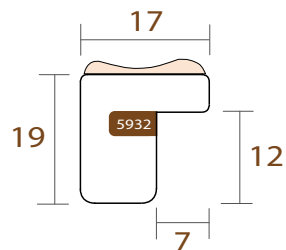

im

5932.1007

*Alchemy*

**INTERMOL**  
www.intermol.net

Profil 5932 (17X19)

LARGEUR	HAUTEUR	FEUILLURE
17mm	19mm	12mm
TYPE DE BOIS	Pine finger	
DÉCORATION	Noir anthracite mat patiné antique	

**im**

5932.4006

*Alchemy*

**INTERMOL**  
www.intermol.net

Profil 5932 (17X19)

LARGEUR	HAUTEUR	FEUILLURE
17mm	19mm	12mm
TYPE DE BOIS	Pine finger	
DÉCORATION	Argent patiné	

**im**

5932.4007

*Alchemy*

**INTERMOL**  
www.intermol.net

Profil 5932 (17X19)

LARGEUR	HAUTEUR	FEUILLURE
17mm	19mm	12mm
TYPE DE BOIS	Pine finger	
DÉCORATION	Plomb patine antique	

**im**

5932.5002

*Alchemy*

**INTERMOL**  
www.intermol.net

Profil 5932 (17X19)

LARGEUR	HAUTEUR	FEUILLURE
17mm	19mm	12mm
TYPE DE BOIS	Pine finger	
DÉCORATION	Or patine ancienne	

**im**

5932.5003

*Alchemy*

**INTERMOL**  
www.intermol.net

Profil 5932 (17X19)

LARGEUR	HAUTEUR	FEUILLURE
17mm	19mm	12mm
TYPE DE BOIS	Pine finger	
DÉCORATION	Cuivre patine antique	

**im**

5933.1006