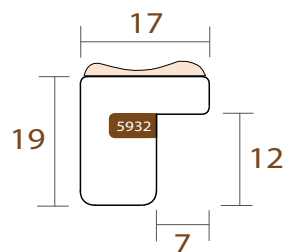

*Alchemy*

**INTERMOL**  
www.intermol.net

Profil 5932 (17X19)

LARGEUR	HAUTEUR	FEUILLURE
17mm	19mm	12mm
TYPE DE BOIS	Pine finger	
DÉCORATION	Argent patiné	

**im**

5932.4007

*Alchemy*

**INTERMOL**  
www.intermol.net

Profil 5932 (17X19)

LARGEUR	HAUTEUR	FEUILLURE
17mm	19mm	12mm
TYPE DE BOIS	Pine finger	
DÉCORATION	Plomb patine antique	

**im**

5932.5002

*Alchemy*

**INTERMOL**  
www.intermol.net

Profil 5932 (17X19)

LARGEUR	HAUTEUR	FEUILLURE
17mm	19mm	12mm
TYPE DE BOIS	Pine finger	
DÉCORATION	Or patine ancienne	

**im**

5932.5003

*Alchemy*

**INTERMOL**  
www.intermol.net

Profil 5932 (17X19)

LARGEUR	HAUTEUR	FEUILLURE
17mm	19mm	12mm
TYPE DE BOIS	Pine finger	
DÉCORATION	Cuivre patine antique	

**im**

5933.1006

*Alchemy*

**INTERMOL**  
www.intermol.net

Profil 5933 (28x19)

LARGEUR	HAUTEUR	FEUILLURE
28mm	19mm	12mm
TYPE DE BOIS	Pine finger	
DÉCORATION	Blanc lavé mat patine antique	

**im**

5933.1007

*Alchemy*

**INTERMOL**  
www.intermol.net