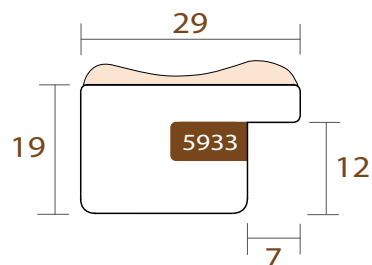

Profil 5933 (28x19)

LARGEUR	HAUTEUR	FEUILLURE
28mm	19mm	12mm
TYPE DE BOIS	Pine finger	
DÉCORATION	Noir anthracite mat patiné antique	

**im**

5933.4006

*Alchemy*

**INTERMOL**  
www.intermol.net

Profil 5933 (28x19)

LARGEUR	HAUTEUR	FEUILLURE
28mm	19mm	12mm
TYPE DE BOIS	Pine finger	
DÉCORATION	Argent patiné	

**im**

5933.4007

*Alchemy*

**INTERMOL**  
www.intermol.net

Profil 5933 (28x19)

LARGEUR	HAUTEUR	FEUILLURE
28mm	19mm	12mm
TYPE DE BOIS	Pine finger	
DÉCORATION	Plomb patine antique	

5933.5002

*Alchemy*

**INTERMOL**  
www.intermol.net

Profil 5933 (28x19)

LARGEUR	HAUTEUR	FEUILLURE
28mm	19mm	12mm
TYPE DE BOIS	Pine finger	
DÉCORATION	Or patine ancienne	

**im**

5933.5003

*Alchemy*

**INTERMOL**  
www.intermol.net

Profil 5933 (28x19)

LARGEUR	HAUTEUR	FEUILLURE
28mm	19mm	12mm
TYPE DE BOIS	Pine finger	
DÉCORATION	Cuivre patine antique	

**im**

**INTERMOL**  
www.intermol.net

Ajo de ceguera  
(*Allium sphacelatum*)  
ajo silvestre proporcional,  
porque al ajo silvestre  
autóctono y silvestre, adora  
la parte anterior.