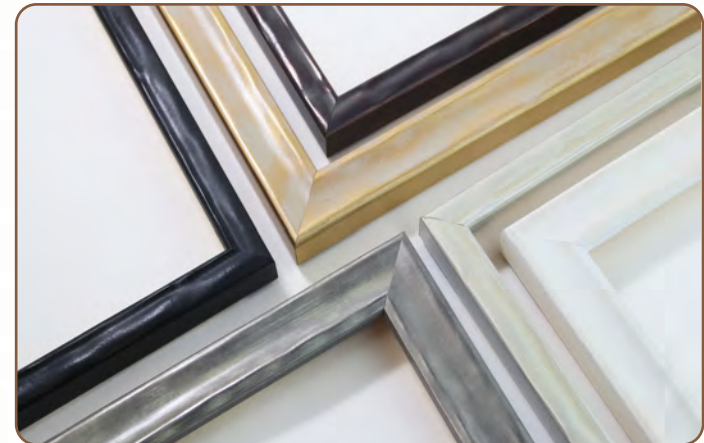

# Alchemy

im

[www.intermol.net](http://www.intermol.net)

5932.1006

Alchemy

INTERMOL  
www.intermol.net

Profil 5932 (17X19)

LARGEUR	HAUTEUR	FEUILLURE
17mm	19mm	12mm
TYPE DE BOIS	Pine finger	
DÉCORATION	Blanc lavé mat patine antique	