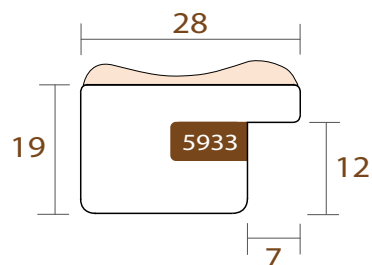

**im**

5932.5003

*Alchemy*

**INTERMOL**  
www.intermol.net

Profil 5932 (17X19)

LARGEUR	HAUTEUR	FEUILLURE
17mm	19mm	12mm
TYPE DE BOIS	Pine finger	
DÉCORATION	Cuivre patine antique	

**im**

5933.1006

*Alchemy*

**INTERMOL**  
www.intermol.net

Profil 5933 (28x19)

LARGEUR	HAUTEUR	FEUILLURE
28mm	19mm	12mm
TYPE DE BOIS	Pine finger	
DÉCORATION	Blanc lavé mat patine antique	

**im**

5933.1007

*Alchemy*

**INTERMOL**  
www.intermol.net

Profil 5933 (28x19)

LARGEUR	HAUTEUR	FEUILLURE
28mm	19mm	12mm
TYPE DE BOIS	Pine finger	
DÉCORATION	Noir anthracite mat patiné antique	

**im**

5933.4006

*Alchemy*

**INTERMOL**  
www.intermol.net

Profil 5933 (28x19)

LARGEUR	HAUTEUR	FEUILLURE
28mm	19mm	12mm
TYPE DE BOIS	Pine finger	
DÉCORATION	Argent patiné	

**im**

5933.4007

*Alchemy*

**INTERMOL**  
www.intermol.net

Profil 5933 (28x19)

LARGEUR	HAUTEUR	FEUILLURE
28mm	19mm	12mm
TYPE DE BOIS	Pine finger	
DÉCORATION	Plomb patine antique	