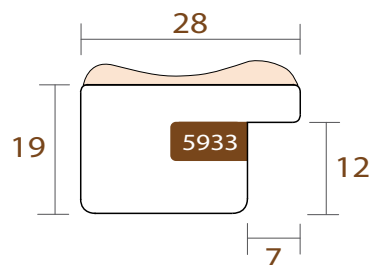

**im**

5932.5003

*Alchemy*

**INTERMOL**  
www.intermol.net

Profil 5932 (17X19)

LARGEUR	HAUTEUR	FEUILLURE
17mm	19mm	12mm
TYPE DE BOIS	Pine finger	
DÉCORATION	Cuivre patine antique	

**im**

5933.1006

*Alchemy*

**INTERMOL**  
www.intermol.net

Profil 5933 (28x19)

LARGEUR	HAUTEUR	FEUILLURE
28mm	19mm	12mm
TYPE DE BOIS	Pine finger	
DÉCORATION	Blanc lavé mat patine antique	

**im**

5933.1007

*Alchemy*

**INTERMOL**  
www.intermol.net

Profil 5933 (28x19)

LARGEUR	HAUTEUR	FEUILLURE
28mm	19mm	12mm
TYPE DE BOIS	Pine finger	
DÉCORATION	Noir anthracite mat patiné antique	

**im**

5933.4006

*Alchemy*

**INTERMOL**  
www.intermol.net

Profil 5933 (28x19)

LARGEUR	HAUTEUR	FEUILLURE
28mm	19mm	12mm
TYPE DE BOIS	Pine finger	
DÉCORATION	Argent patiné	

**im**

5933.4007

*Alchemy*

**INTERMOL**  
www.intermol.net

Profil 5933 (28x19)

LARGEUR	HAUTEUR	FEUILLURE
28mm	19mm	12mm
TYPE DE BOIS	Pine finger	
DÉCORATION	Plomb patine antique	