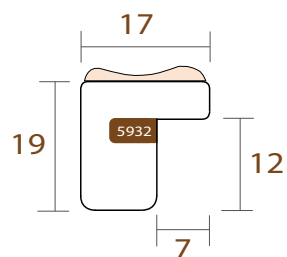

# Alchemy

im

[www.intermol.net](http://www.intermol.net)

5932.1006

Alchemy

INTERMOL  
www.intermol.net

Profil 5932 (17X19)

LARGEUR	HAUTEUR	FEUILLURE
17mm	19mm	12mm
TYPE DE BOIS	Pine finger	
DÉCORATION	Blanc lavé mat patine antique	

im

5932.1007

*Alchemy*

**INTERMOL**  
www.intermol.net

Profil 5932 (17X19)

LARGEUR	HAUTEUR	FEUILLURE
17mm	19mm	12mm
TYPE DE BOIS	Pine finger	
DÉCORATION	Noir anthracite mat patiné antique	

**im**

5932.4006

*Alchemy*

**INTERMOL**  
www.intermol.net

Profil 5932 (17X19)

LARGEUR	HAUTEUR	FEUILLURE
17mm	19mm	12mm
TYPE DE BOIS	Pine finger	
DÉCORATION	Argent patiné	

**im**

5932.4007

*Alchemy*

**INTERMOL**  
www.intermol.net

Profil 5933 (28x19)

LARGEUR	HAUTEUR	FEUILLURE
28mm	19mm	12mm
TYPE DE BOIS	Pine finger	
DÉCORATION	Noir anthracite mat patiné antique	

**im**

5933.4006

*Alchemy*

**INTERMOL**  
www.intermol.net

Profil 5933 (28x19)