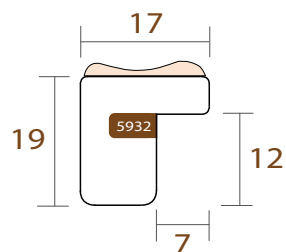

*Alchemy*

**INTERMOL**  
www.intermol.net

Profil 5932 (17X19)

LARGEUR	HAUTEUR	FEUILLURE
17mm	19mm	12mm
TYPE DE BOIS	Pine finger	
DÉCORATION	Argent patiné	

**im**

5932.4007

*Alchemy*

**INTERMOL**  
www.intermol.net

Profil 5932 (17X19)

LARGEUR	HAUTEUR	FEUILLURE
17mm	19mm	12mm
TYPE DE BOIS	Pine finger	
DÉCORATION	Plomb patine antique	

**im**

5932.5002

*Alchemy*

**INTERMOL**  
www.intermol.net

Profil 5932 (17X19)

LARGEUR	HAUTEUR	FEUILLURE
17mm	19mm	12mm
TYPE DE BOIS	Pine finger	
DÉCORATION	Or patine ancienne	

**im**

5932.5003

*Alchemy*

**INTERMOL**  
www.intermol.net

Profil 5932 (17X19)

LARGEUR	HAUTEUR	FEUILLURE
17mm	19mm	12mm
TYPE DE BOIS	Pine finger	
DÉCORATION	Cuivre patine antique	

**im**

5933.1006

*Alchemy*

**INTERMOL**  
www.intermol.net

Profil 5933 (28x19)

LARGEUR	HAUTEUR	FEUILLURE
28mm	19mm	12mm
TYPE DE BOIS	Pine finger	
DÉCORATION	Blanc lavé mat patine antique	

**im**

5933.1007

*Alchemy*

**INTERMOL**  
www.intermol.net