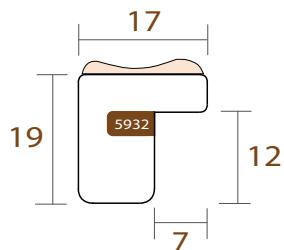

# Alchemy

im

[www.intermol.net](http://www.intermol.net)

5932.1006

Alchemy

INTERMOL  
www.intermol.net

Profil 5932 (17X19)

LARGEUR	HAUTEUR	FEUILLURE
17mm	19mm	12mm
TYPE DE BOIS	Pine finger	
DÉCORATION	Blanc lavé mat patine antique	

im

5932.1007

*Alchemy*

**INTERMOL**  
www.intermol.net

Profil 5932 (17X19)

LARGEUR	HAUTEUR	FEUILLURE
17mm	19mm	12mm
TYPE DE BOIS	Pine finger	
DÉCORATION	Noir anthracite mat patiné antique	

**im**

5932.4006

*Alchemy*

**INTERMOL**  
www.intermol.net

Profil 5932 (17X19)

LARGEUR	HAUTEUR	FEUILLURE
17mm	19mm	12mm
TYPE DE BOIS	Pine finger	
DÉCORATION	Argent patiné	

**im**

5932.4007

*Alchemy*

**INTERMOL**  
www.intermol.net

Profil 5932 (17X19)

LARGEUR	HAUTEUR	FEUILLURE
17mm	19mm	12mm
TYPE DE BOIS	Pine finger	
DÉCORATION	Plomb patine antique	

**im**

5932.5002

*Alchemy*

**INTERMOL**  
www.intermol.net

Profil 5932 (17X19)

LARGEUR	HAUTEUR	FEUILLURE
17mm	19mm	12mm
TYPE DE BOIS	Pine finger	
DÉCORATION	Or patine ancienne	